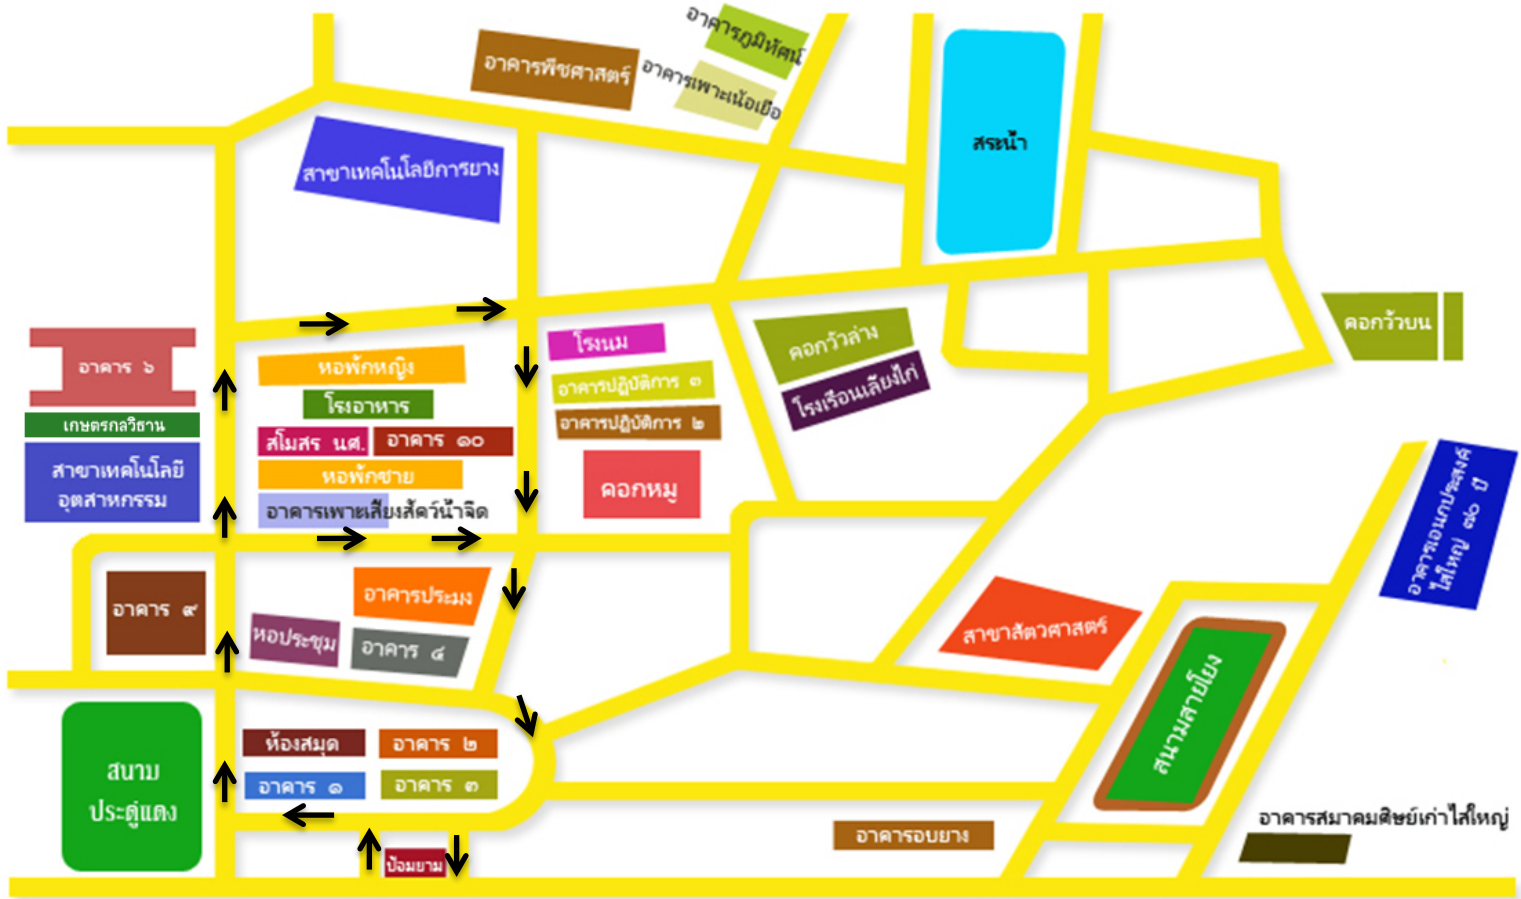

แผนที่ภายในมหาวิทยาลัยเทคโนโลยีราชมงคลศรีวิชัย วิทยาเขตนครศรีธรรมราช พื้นที่สีใหญ่

= เส้นทางการเดินทาง ภายในมหาวิทยาลัยฯ

*** ห้องฝ่ายพัฒนานักศึกษา คณะเกษตรศาสตร์